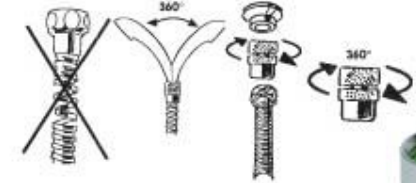

STE 190 Perlatör ile
Yıllık Ortalama
Kazancınız

300,00 TL

**% 90
SU
tasarrufu**

STE Duş Regülatörü

STE 172
4 lt/dak.

STE 174
6 lt/dak.

STE 178
10 lt/dak.

SU	Standart El Duşu Ortalama 24 lt. / dk.	STE - 170 Duş Regülatörü Ortalama 4 lt. / dk.
YILLIK TÜKETİM	365 Gün x 24 lt/dk x 4 dk x 4 kişi 140 m ³	365 Gün x 4 lt/dk x 4 dk x 4 kişi 23 m ³
m ³ Birim Fiyat 3,00 TL/m ³	140 m ³ x 3,00 TL/m ³ 420,00 TL	23 m ³ x 3,00 TL/m ³ 69,00 TL
Enerji Fiyatı 0,18 TL/kw	140 m ³ x 30 kw 4200 kw 756,00	23 m ³ x 30 kw 690 kw 124,00
TOPLAM	1.176,00 TL	193,00 TL

STE - 172 Duş Regülatörü
ile Yıllık Ortalama
Kazancınız

983,00 TL

STE - 140 Duş Regülatörü

- Dönerli yapısı ile el duşu fleks hortumunun kıvrılmasına engel olur, ömrünü 6 kat artırır.
- Su ve enerji kazancınızdan ayrı olarak, duş hortumu ömrünü uzatarak min. 90 TL tasarruf sağlar.
- Dönerli yapısı ile daha konforlu duş almanıza yardımcı olur
- Pirinç üzerine krom kaplı olarak imal edilmiştir
- El duşlarına kolayca takılır
- Bakım gerektirmez
- %40'a kadar su ve enerji tasarrufu sağlar
- Isı tasarrufu ile karbon gazlarının salınımını azaltarak çevrenin korunmasına yardımcı olur
- Maliyetini çok kısa zamanda amorti eder
- Sade ve sağlam yapısıyla kırılmaz, parçalanmaz
- 5 yıl garantilidir.